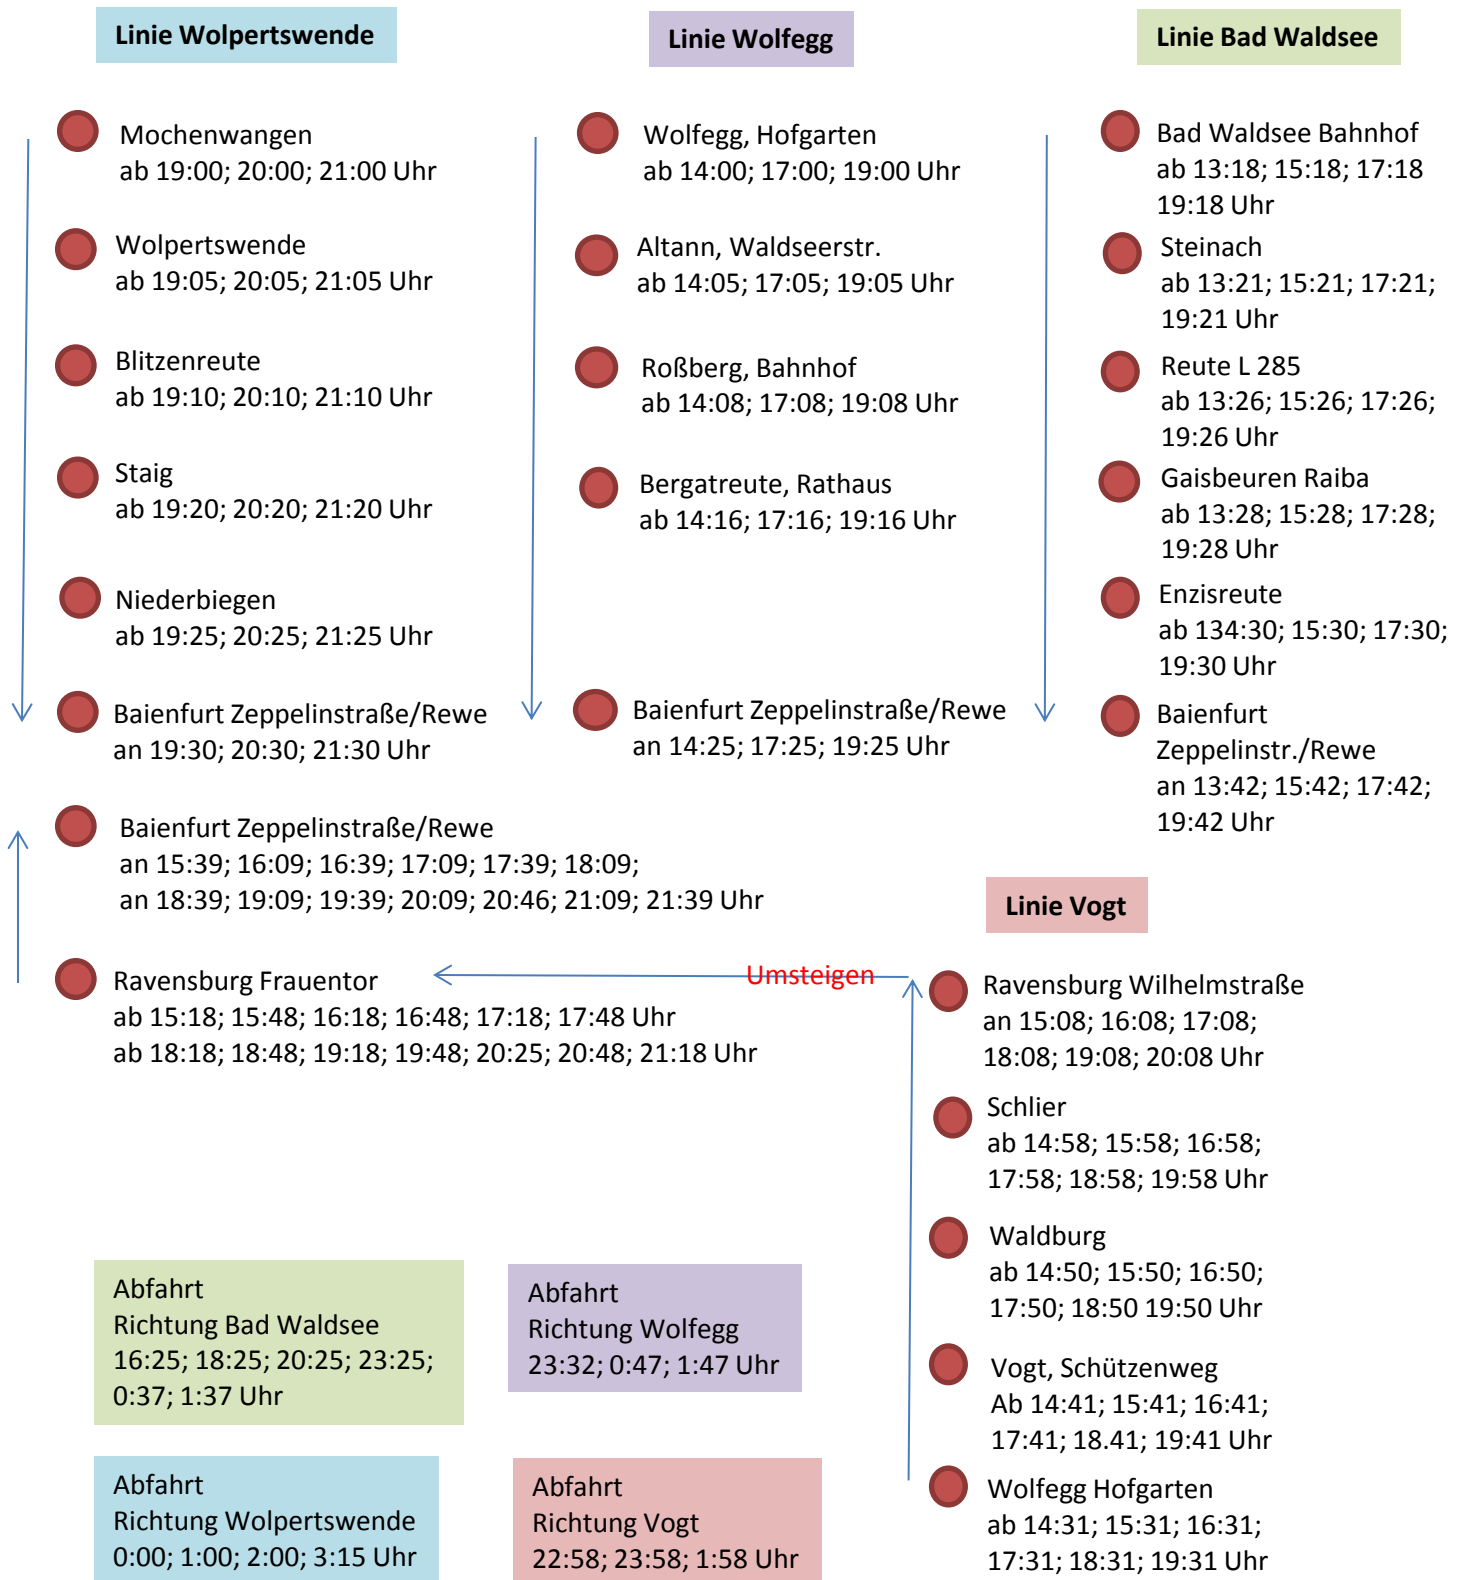

Fahrplan für das Landschaftstreffen in Baienfurt

Hinfahrt am Samstag 08.02.2020 und Rückfahrt am Sonntag 09.02.2020

Alle Fahrten verkehren von Baienfurt Ersatzhaltestelle Zeppelinstraße (Rewe) ab.

Es ist der normale Fahrpreis zu entrichten. Bodo Tageskarte gilt für 5 Personen zur Hin- und Rückfahrt.